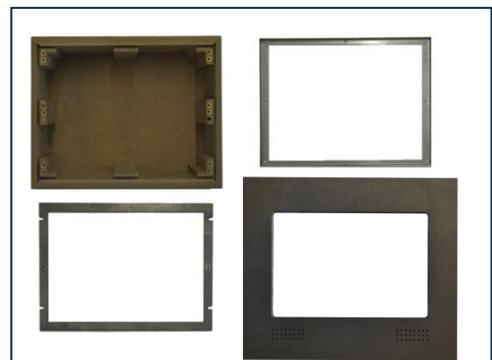

Design Touch Panel

Wünschen Sie ein spezielles Material ?
 Kein Problem !

Wir liefern Ihnen die Design-Abdeck-Rahmen gemäss Ihren Vorstellungen.
 Metalle wie Chromstahl, Aluminium, Bronze...
 geschliffen, poliert, sandgestrahlt...
 weiss, schwarz, blau, grün, pink...
 diverse Holzarten...

Komplett Set

Der Design-Abdeck-Rahmen wird als Einbau-Set geliefert.
 Verschiedene Einbau-Optionen stehen zur Auswahl:
 Frontblende Schattenfuge
 Frontblende Versenkt
 Frontblende Aufputz

MYSTIQUE & DESIGN TOUCH PANEL STYLE

Features Mystique Style

Folgende Touch Panel und Rahmen sind neu im
Mystique Style erhältlich:
NXD-500i
NXD-700i
NXD-1000i
Farben: schwarz und weiss

Features Design Style

Folgende Touch Panel Rahmen sind neu im
Design Style erhältlich:
NXD-700i
NXD-1000i
Als Hoch- oder Querformat einsetzbar.
Bitte beachten Sie, dass die Design-Abdeckrahmen
nur mit den speziellen Einbaubüchsen verwendet
werden kann.