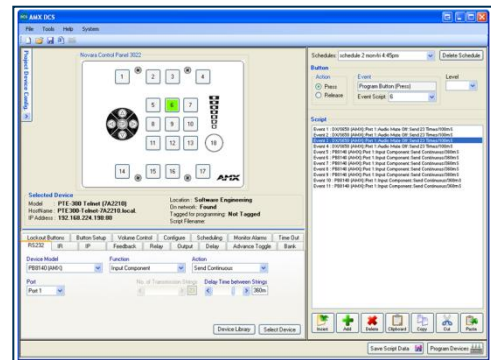

Die NOVARA Control Pads sind Kleinsteuerungen um Peripherie-Geräte einfach und effizient über ein einziges Control Pad bedienen zu können. Sie eignen sich hervorragend für kleine bis mittlere Sitzungszimmer und Schulungsräume.

Integration

Einfach zu programmieren mittels Software-Tool.
Keine Programmier-Kenntnisse nötig.
LED-Kontrolle der Volume-Steuerung.
Globale Kontrolle über Netzwerk-Anschluss.
Logische Kontrolle über RMS via Netzwerk.
Import von RS-232- und IR-Files über Library.