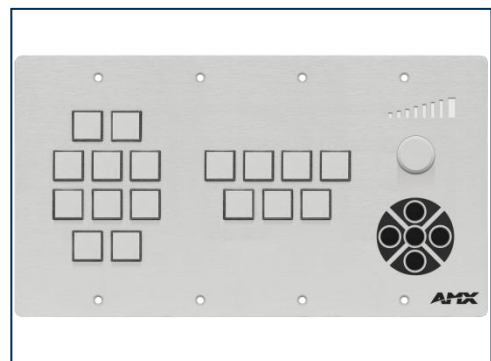

Technische Daten CP-3008

Anzahl Taster:	8
Volume-Regelung:	Regler
Navigation:	--
Ethernet:	Ja
RS-232:	2
Infrarot:	2
Relais:	2
I/O:	2
Dimension:	119 x 152 x 26 mm

Technische Daten CP-3017-NA

Anzahl Taster:	17
Volume-Regelung:	Regler
Navigation:	Ja
Ethernet:	Ja
RS-232:	3
Infrarot:	2
Relais:	2
I/O:	2
Dimension:	119 x 152 x 26 mm

Technische Daten CP-3017-TR

Anzahl Taster:	17
Volume-Regelung:	Regler
Navigation:	Ja
Ethernet:	Ja
RS-232:	3
Infrarot:	2
Relais:	2
I/O:	2
Dimension:	119 x 209x 13 mm

NOVARA 3000

Taster	Volume	RS-232	IR	I/O	Relay	Gang	Ethernet
6	Taster	1	1	0	0	1	ja
8	Regler	2	2	2	2	2	ja
17-NA	Regler	3	2	2	2	2	ja
17-TR	Regler	3	2	2	2	4	ja