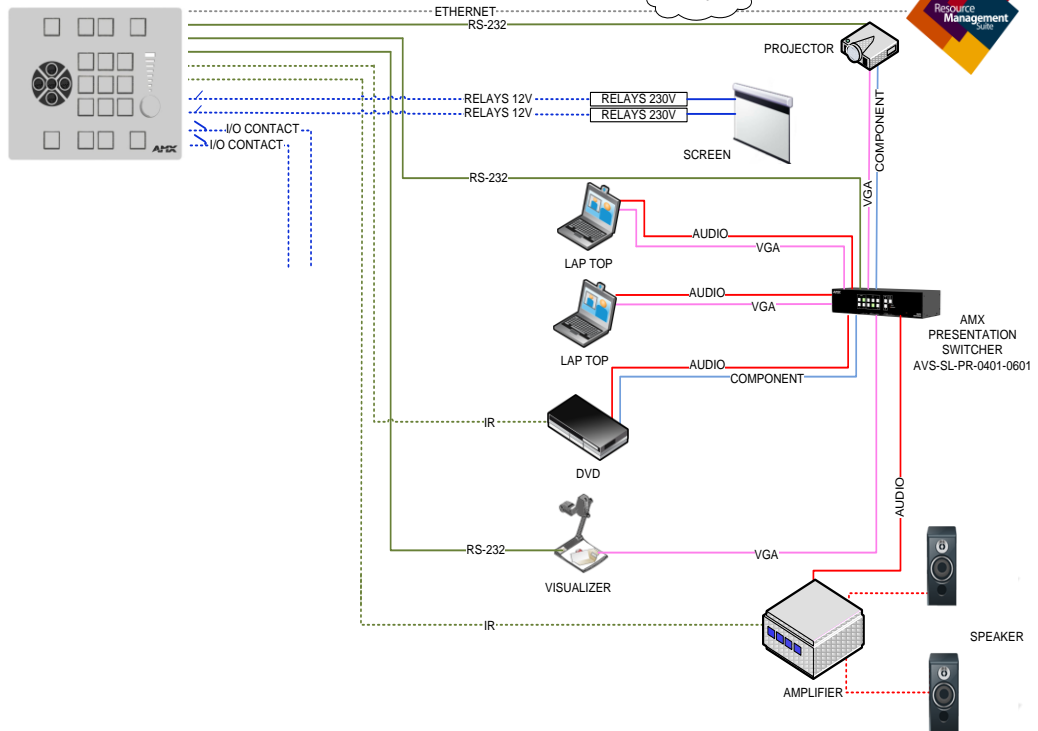

CP-3017-NA