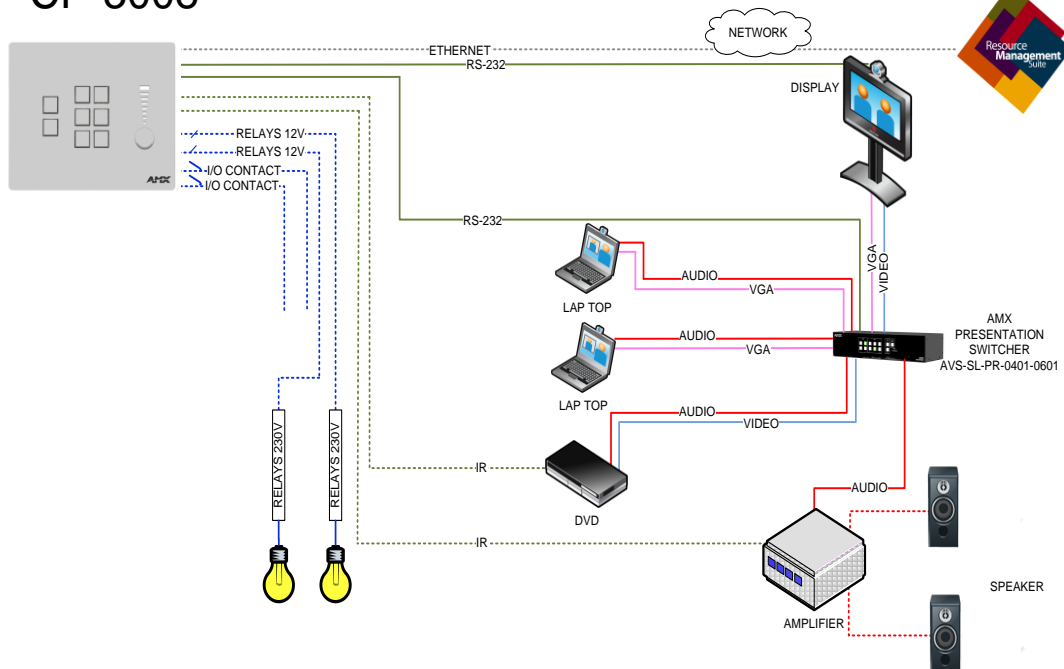

Integration

Einfach zu programmieren mittels Software-Tool.
Keine Programmier-Kenntnisse nötig.
LED-Kontrolle der Volume-Steuerung.
Globale Kontrolle über Netzwerk-Anschluss.
Logische Kontrolle über RMS via Netzwerk.
Import von RS-232- und IR-Files über Library.

Effizienz

Mit einem zusätzlichen AMX Presentation-Switcher erweitern Sie die Anschlussmöglichkeiten.

Die Verbindung zum AVX-400 CAT5 Switcher ist bereits Vorkonfiguriert.

Freie Tasten-Belegung.
Weitere Informationen erhalten Sie unter:
www.arocom.ch

Technische Daten CP-3017-TR

Anzahl Taster:	17
Volume-Regelung:	Regler
Navigation:	Ja
Ethernet:	Ja
RS-232:	3
Infrarot:	2
Relais:	2
I/O:	2
Dimension:	119 x 209x 13 mm

NOVARA 3000

Taster	Volume	RS-232	IR	I/O	Relay	Gang	Ethernet
6	Taster	1	1	0	0	1	ja
8	Regler	2	2	2	2	2	ja
17-NA	Regler	3	2	2	2	2	ja
17-TR	Regler	3	2	2	2	4	ja

CP-3006

CP-3008

 Arocom AG Pfaffenstrasse 19 CH-4153 Reinach Telefon +41 61 377 87 97 Fax +41 61 377 87 99	Version:	Gezeichnet:	20.08.2010	AB
	1.0	Geändert:	27.08.2010	AB
	Massstab:	Gesehen:		
	x	Freigabe:		
	AMX NOVARA SERIE 3000	CP-3006		
	Diagramme	CP-3008		
		CP-3017-NA		
		CP-3017-TR		