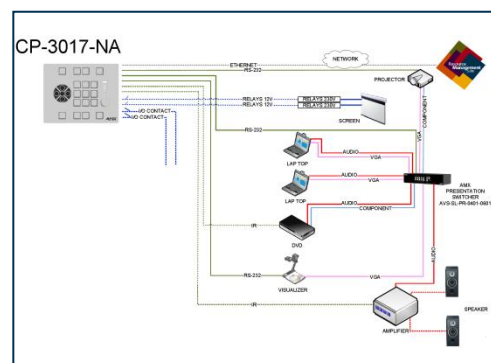

Integration

Einfach zu programmieren mittels Software-Tool.
Keine Programmier-Kenntnisse nötig.
LED-Kontrolle der Volume-Steuerung.
Globale Kontrolle über Netzwerk-Anschluss.
Logische Kontrolle über RMS via Netzwerk.
Import von RS-232- und IR-Files über Library.

Effizienz

Mit einem zusätzlichen AMX Presentation-Switcher erweitern Sie die Anschlussmöglichkeiten.

Die Verbindung zum AVX-400 CAT5 Switcher ist bereits Vorkonfiguriert.

Freie Tasten-Belegung.
Weitere Informationen erhalten Sie unter:
www.arocom.ch