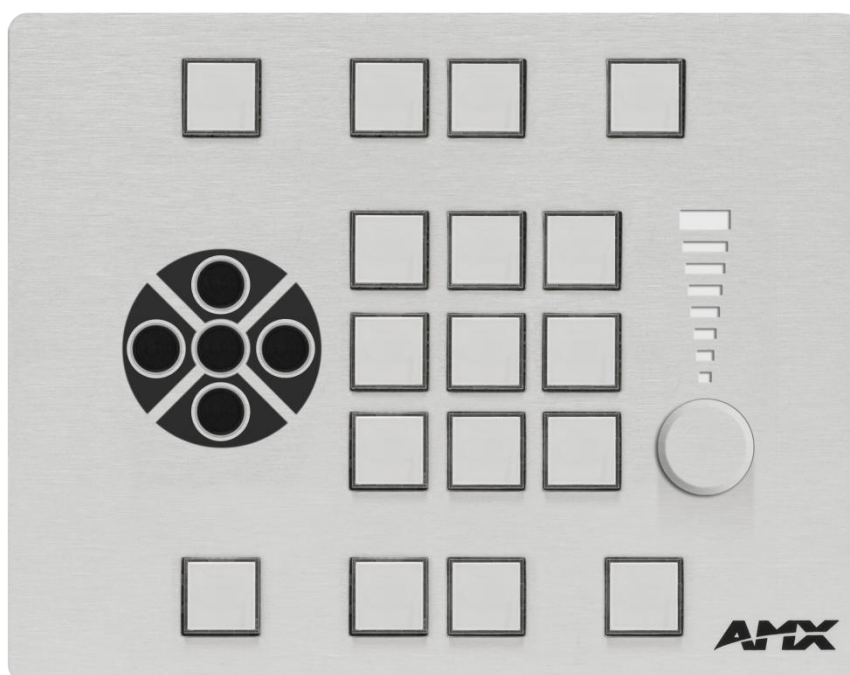

AMX

Novara Serie 3000

Bureau Romandie
Elias Helou
Le Siau
1462 Yvonand / VD
Tel. +41 (0)61 377 87 96
Fax. +41 (0)61 377 87 99