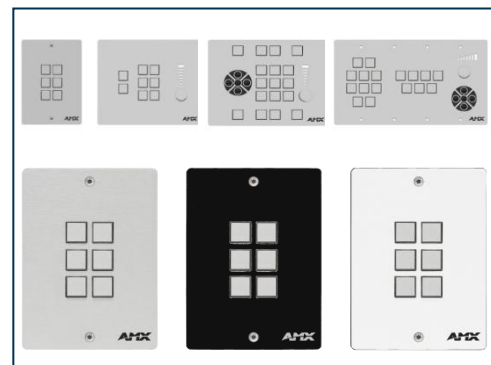

Die NOVARA Control Pads sind Kleinsteuerungen um Peripherie-Geräte einfach und effizient über ein einziges Control Pad bedienen zu können. Sie eignen sich hervorragend für kleine bis mittlere Sitzungszimmer und Schulungsräume.

Konzept

Verschiedene Ausführungen je nach Bedürfnis.
Kundenspezifische Beschriftung der Buttons.
Rückmeldung und beleuchtete Tasten.
Mehr als 1000 Möglichkeiten pro Button.
Makro- und Gruppen-Funktionen.
Robuste Front-Aluminium-Platte.
Verschiedene Farben :
Aluminium, schwarz, weiss

Technische Daten CP-3017-TR

Anzahl Taster:	17
Volume-Regelung:	Regler
Navigation:	Ja
Ethernet:	Ja
RS-232:	3
Infrarot:	2
Relais:	2
I/O:	2
Dimension:	119 x 209x 13 mm

NOVARA 3000

Taster	Volume	RS-232	IR	I/O	Relay	Gang	Ethernet
6	Taster	1	1	0	0	1	ja
8	Regler	2	2	2	2	2	ja
17-NA	Regler	3	2	2	2	2	ja
17-TR	Regler	3	2	2	2	4	ja