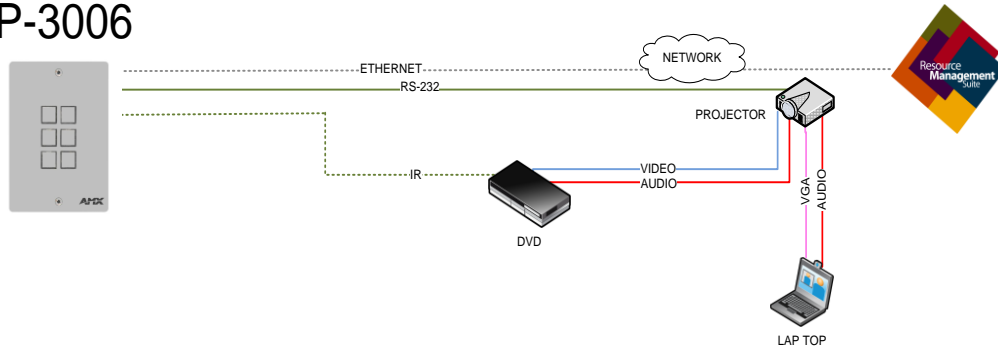

NOVARA 3000

Taster	Volume	RS-232	IR	I/O	Relay	Gang	Ethernet
6	Taster	1	1	0	0	1	ja
8	Regler	2	2	2	2	2	ja
17-NA	Regler	3	2	2	2	2	ja
17-TR	Regler	3	2	2	2	4	ja

CP-3006