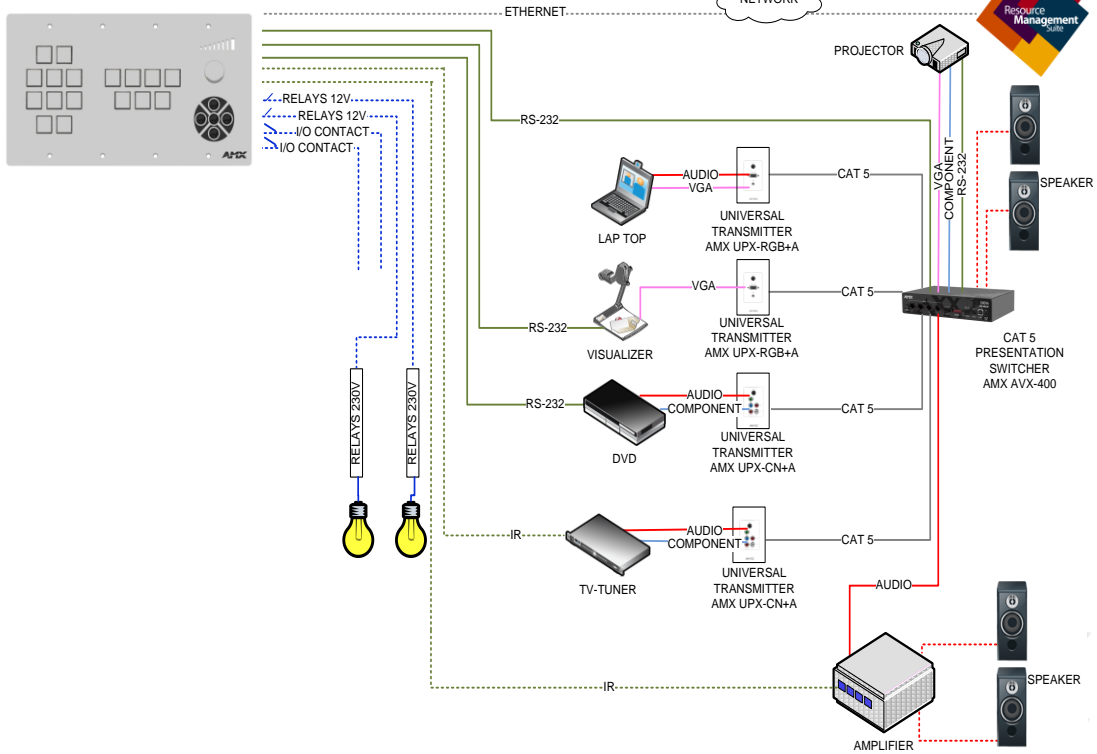

CP-3017-TR

Arocom AG Pfliffingerstrasse 19 CH-4153 Reinach Telefon +41 61 377 87 97 Fax +41 61 377 87 99	Version: 1.0	Gezeichnet: 20.08.2010	AB
	Masstab: x	Geschildert: 27.08.2010	AB
	Diagramme	Freigabe:	
	AMX NOVARA SERIE 3000	CP-3006	CP-3008
		CP-3017-NA	CP-3017-TR